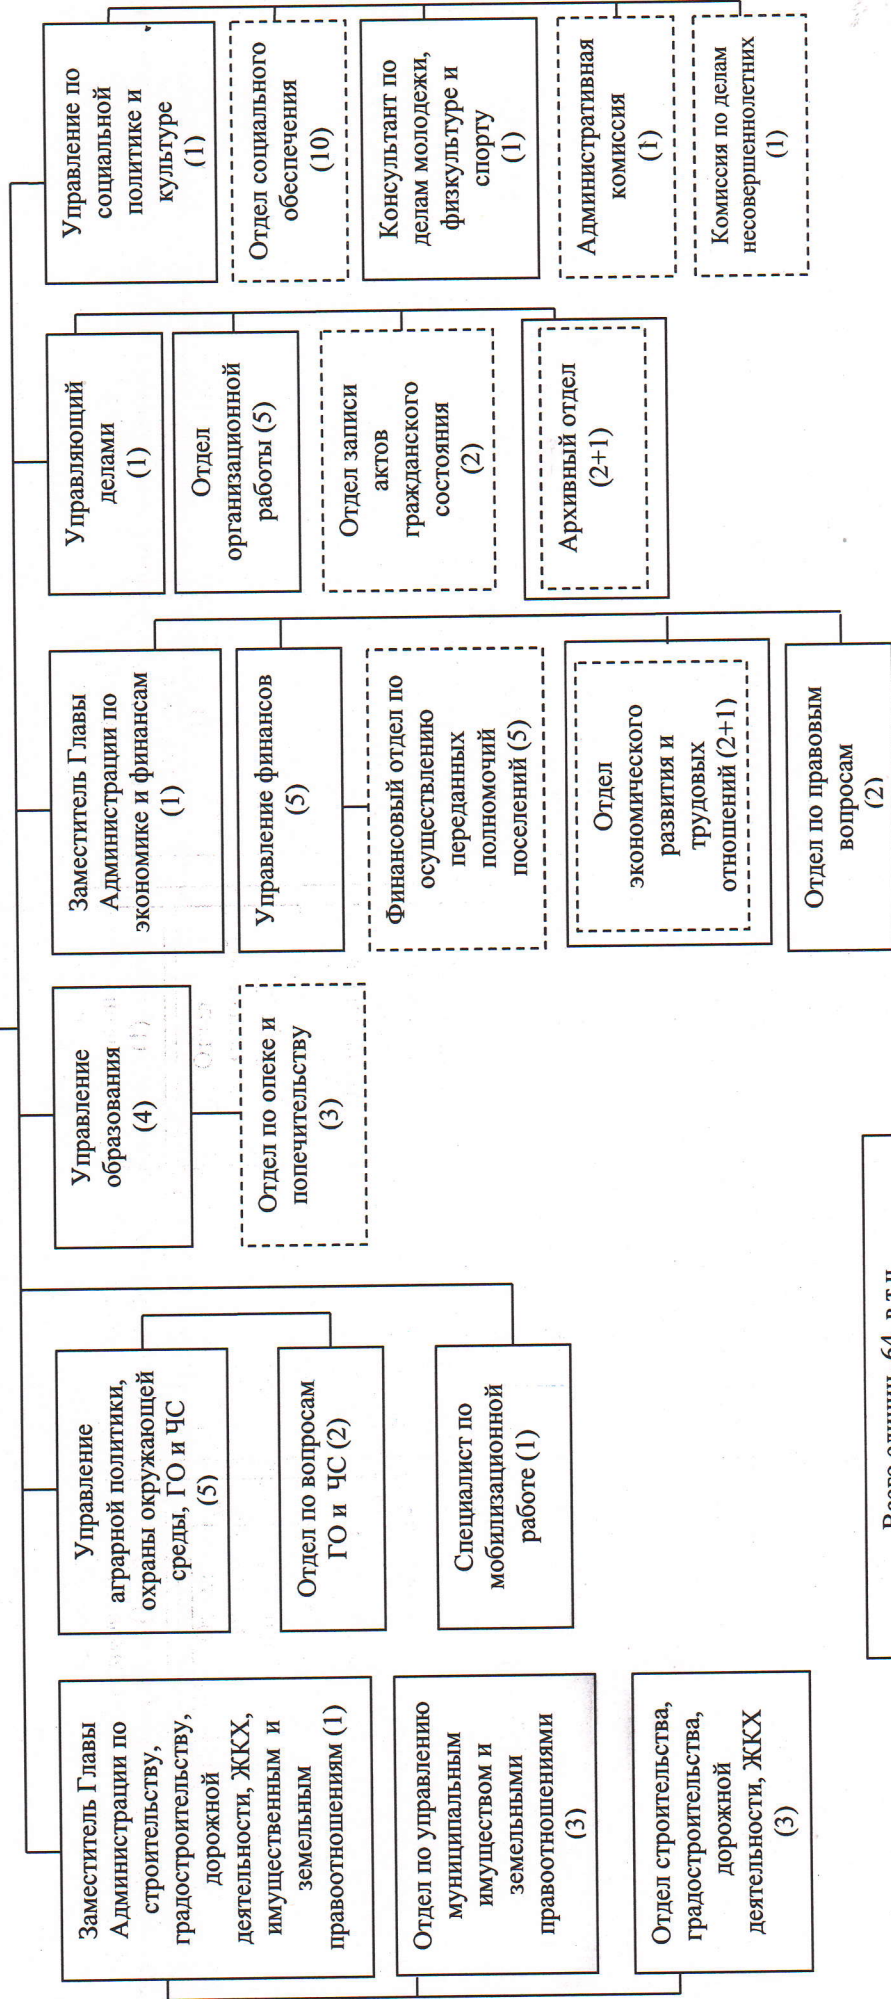

Утверждена
решением Представительного Собрания
Октябрьского района Курской области
От 09.08.2022г №204

СТРУКТУРА

Администрации Октябрьского района Курской области

Глава Администрации Октябрьского района Курской области

Всего единиц -64, в т.ч.
Глава района - 1;
Муниципальных служащих -63, из них
осуществляющих переданные
полномочия - 24